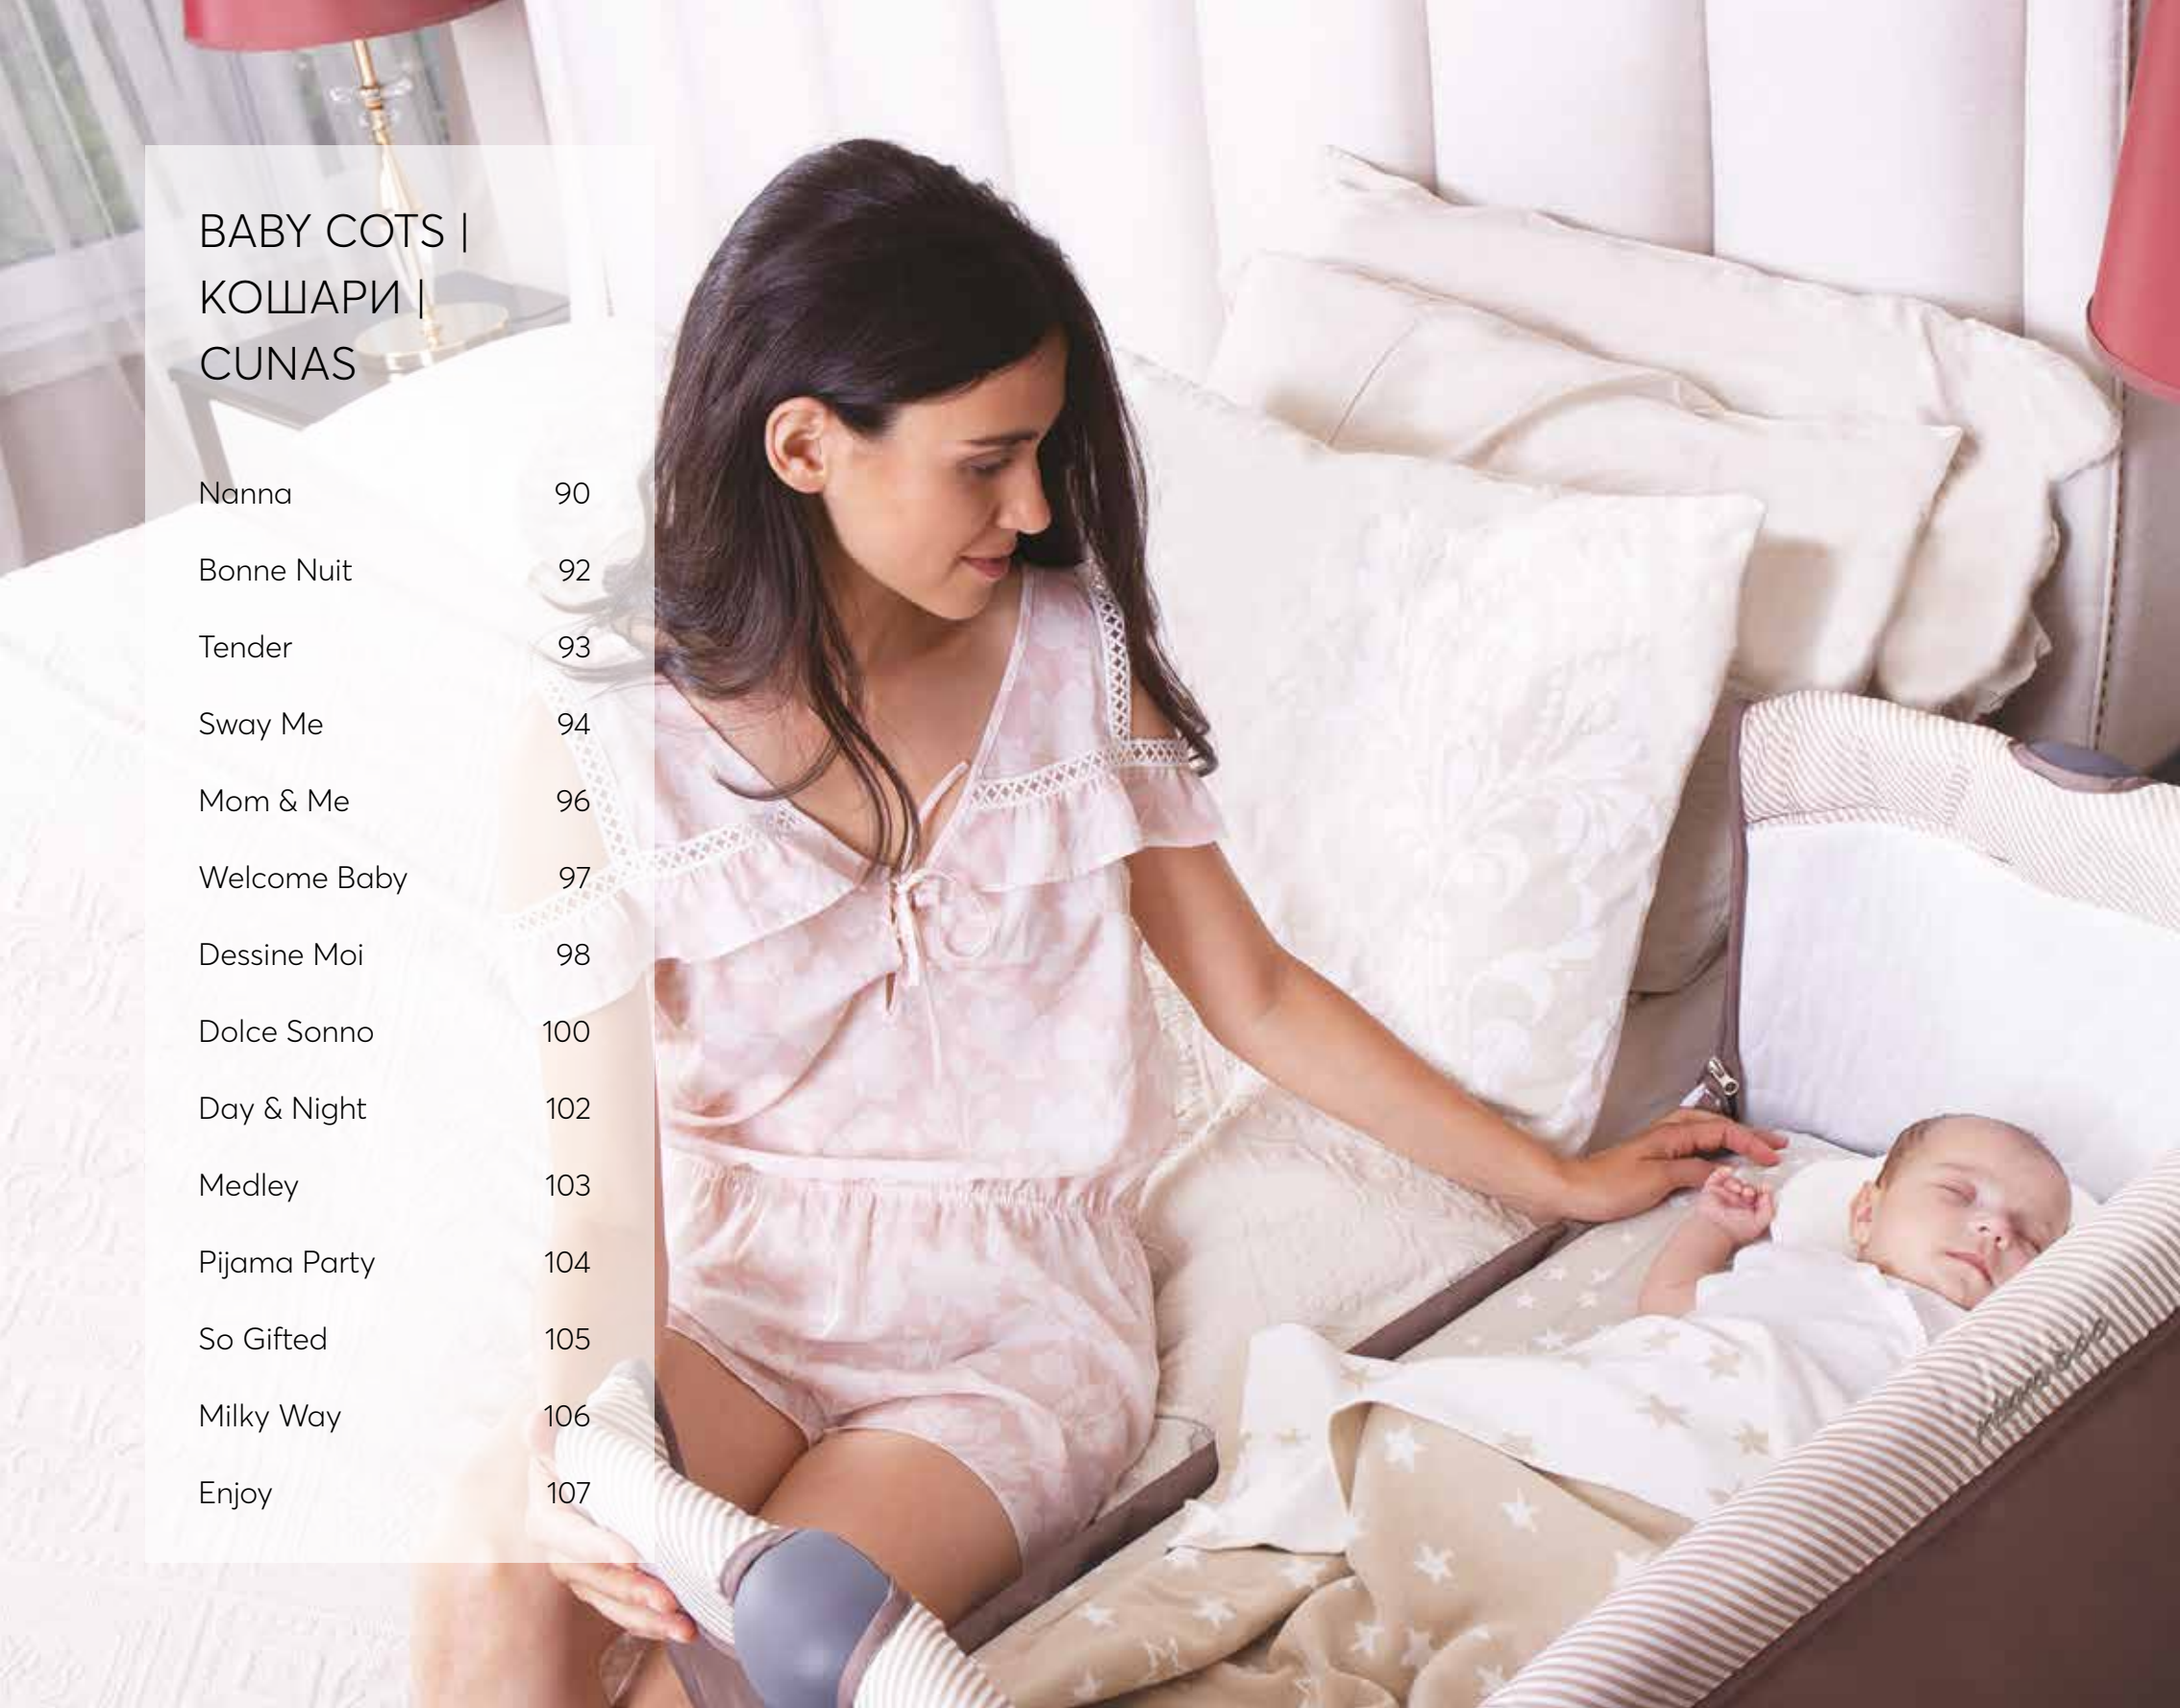

Nanna

wooden bedside crib

EN

- Suitable from birth up to 6 months;
- Bed-side crib that allows parents to sleep close to their child;
- Deluxe and lightweight aluminum frame with wooden coating;
- Additional strap to fix the cot to parent's bed;
- 7-positions height adjustment and anti-reflux positioning;
- 3 cm soft breathable mattress pad;
- Detachable front side with a mesh window for better ventilation;
- Anti-slip legs with 4 wheels for easy moving;
- Mosquito net;
- Carrying bag.

BG

- Подходяща за деца от раждането до 6 месеца;
- Функция "фиксиране към родителското легло", която позволява на родителя да спи в непосредствена близост до детето си;
- Луксозна и лека алуминиева рамка с покритие, имитиращо дърво;
- Допълнителна лента за фиксиране на кошарата към леглото;
- Регулиране на височината в 7 позиции и анти рефлукс позиция;
- Отстраняема предна част с мрежа за по-добра вентилация;
- Противоплъзгачи крачета с 4 колела за лесно предвижване;
- Комарник;
- Чанта за пренасяне.