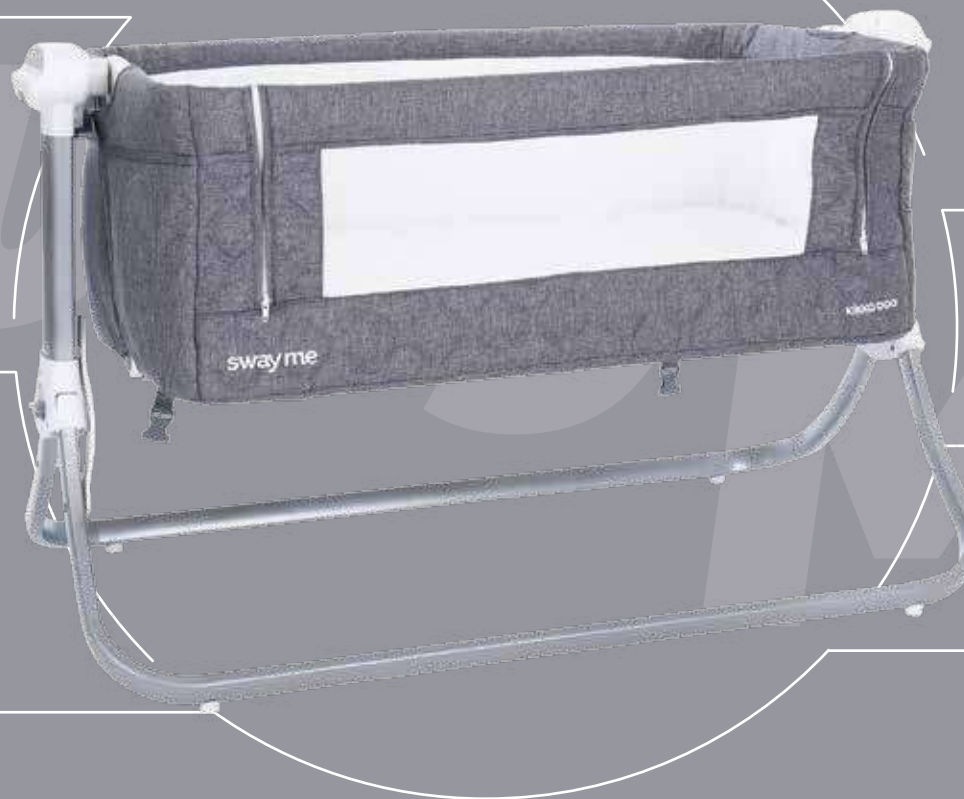

Sway Me

electrical
bedside crib

5-positions height adjustment and anti-reflux positioning

Регулиране на височината в 5 позиции и анти рефлукс позиция

Ajuste de altura en 5 posiciones y posicionamiento antirreflujo

Motion detector, which activate the swing function when the baby shakes from crying

Детектор, който улавя движението на детето и автоматично включва люлеещия механизъм

El detector de movimiento comienza a moverse cuando el bebé tiembla de llorar

Music panel with 12 melodies and 5 soothing nature sounds

Музикален панел с 12 мелодии и 5 природни звука

Panel de música con 12 melodías y 5 sonidos suaves naturales

Completely silent swing motion with 5 speeds

Изключително тих люлеещ режим с 5 степени

Movimiento de giro completamente silencioso con 5 velocidades

Detachable front side with a mesh window for better ventilation

Отстраняема предна част с мрежа за по-добра вентилация

Frente desmontable con malla para una mejor ventilación

Timer with 15, 30 and 60 minutes

Таймер за изключване - 15, 30 и 60 минути

Temporizador de 15, 30 y 60 minutos

Remote control and AC adaptor

Дистанционно и адаптор

Control remoto y adaptador