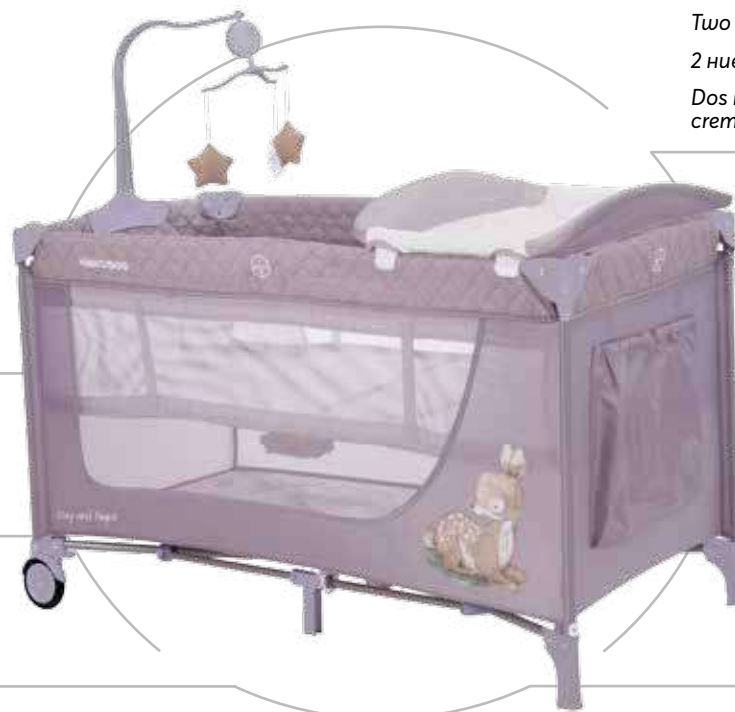

Day & Night

2 levels baby cot

Mesh windows on both sides for better ventilation

Мрежести части от двете страни за по-добра вентилация

Ventanas de rejilla en ambos lados para una mejor ventilación

Side zipper opening

Страничен отвор с цип

Apertura de cremallera lateral

Carrying bag

Чанта за пренасяне

Bolsa de transporte

Two sleeping levels, the second is removable with a zipper

2 нива за спане, второто се премахва с цип

Dos niveles para dormir, el segundo es removable con una cremallera

Additional strap to fix the cot to parent's bed

Допълнителна лента за фиксиране на кошарата към леглото на родителите

Correa adicional para fijar la cuna a la cama de los padres

2 wheels with brakes for easy moving

2 колела със спирачки за лесно преместване

2 ruedas con frenos para facilitar el movimiento

Big storage pocket

Голям джоб за съхранение на играчки

Gran bolsillo de almacenamiento