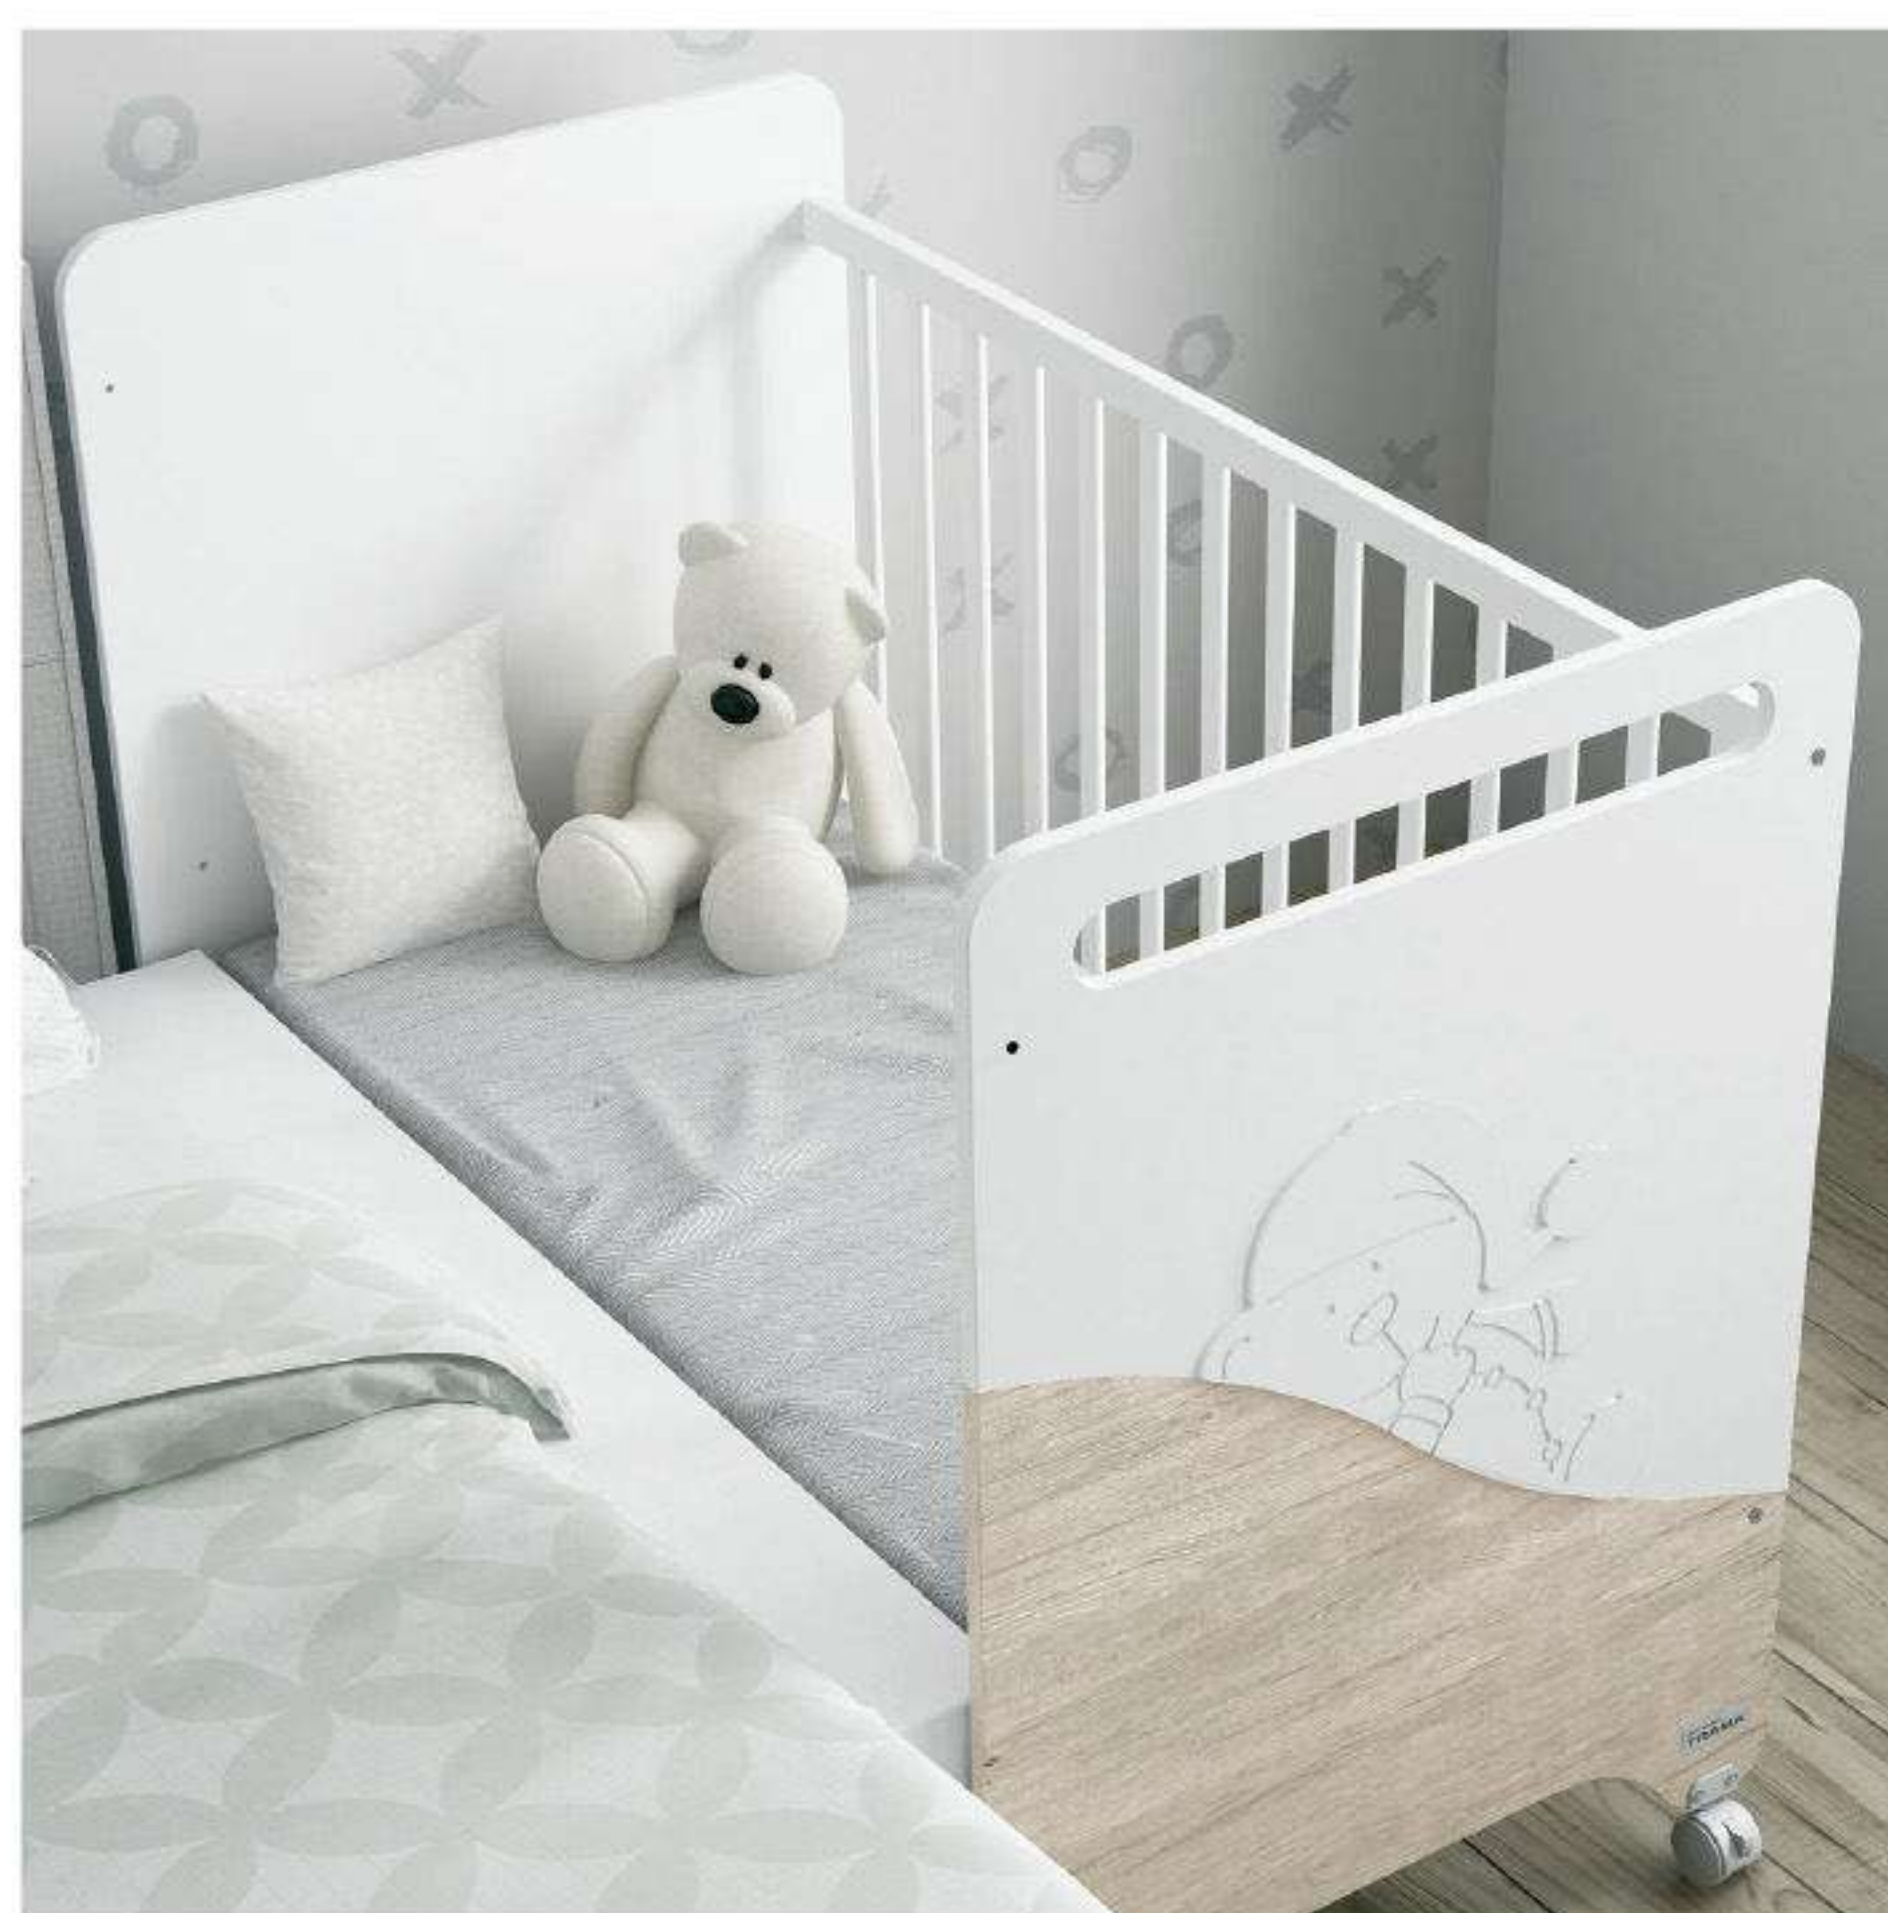

Serie *Good Night*

Blanco Mate / Roble Nórdico

Blanco Mate / Acacia

Artículos:

Cuna Good Night
Bañera-Cómoda Sleepy Bear
Kit Colecho opcional

Ref.

16102
06934
04838

Versión cuna / colecho 120 x 60