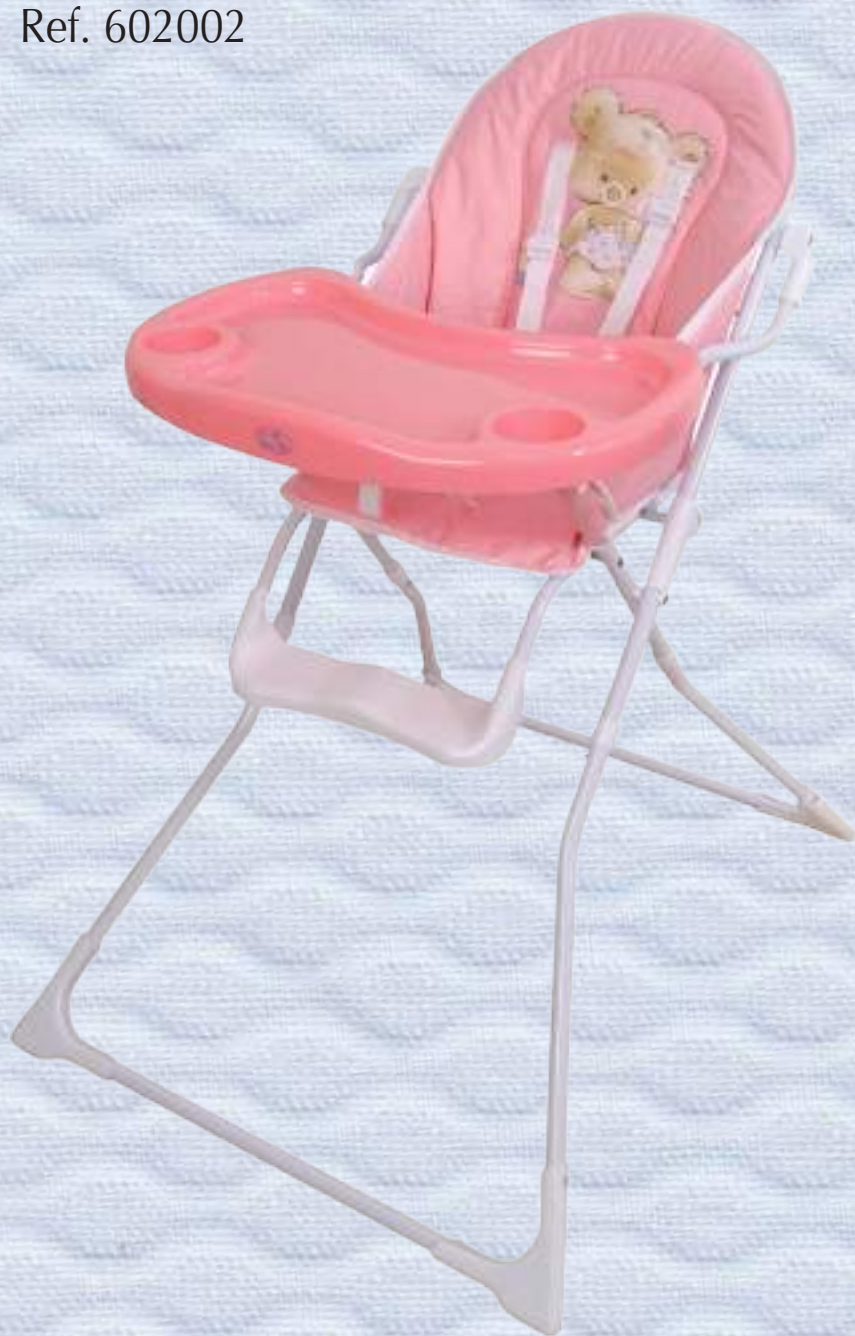

Colores disponibles en medidas de 1'80 y 1'50

MUEBLE BAÑERA

Ref. haya 600804

Ref. nogal 600807

Ref. wengué 600808

CUNAS
Osito blanca

XXX
XXXX

TRONA PLEGABLE
BANDEJA EXTRAIBLE
Ref. 602002