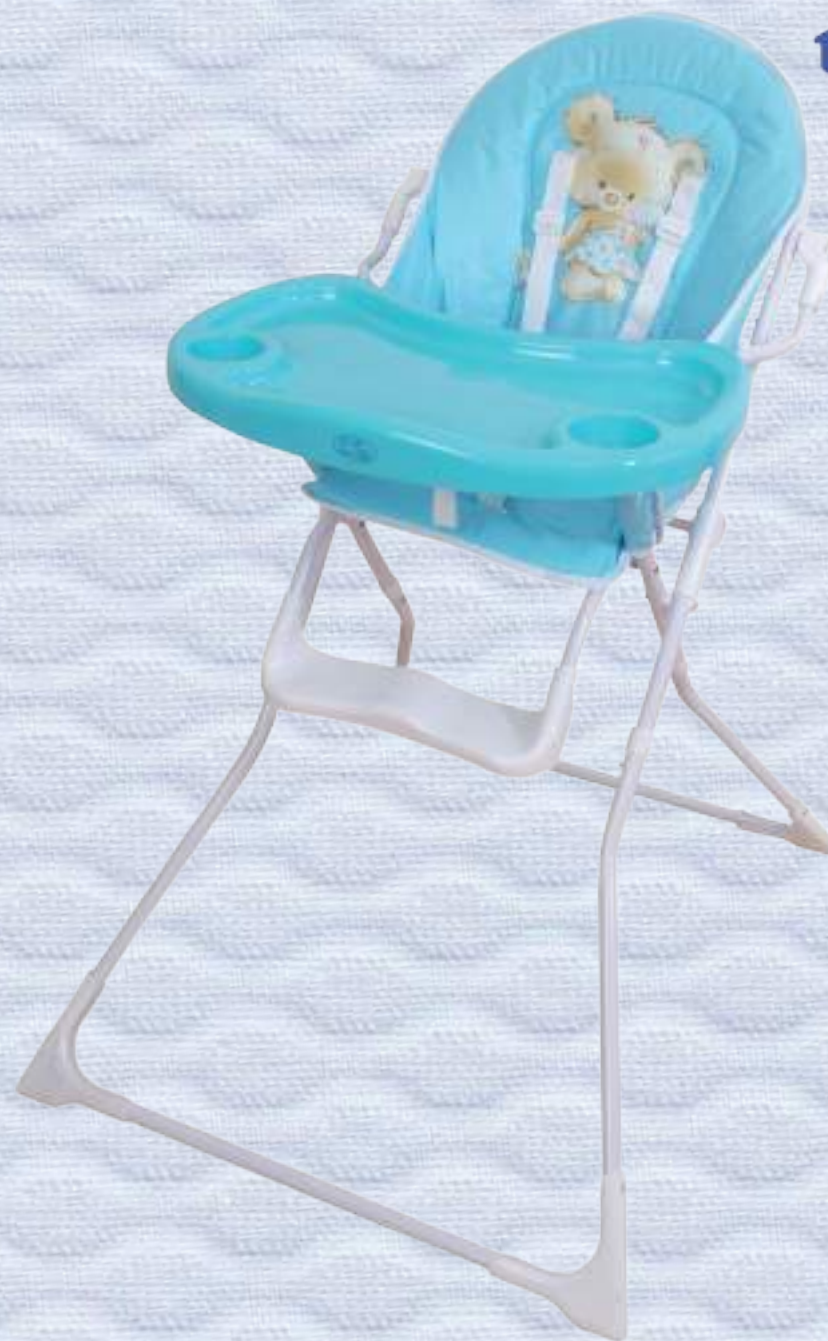

Colores disponibles en medidas de 1'80 y 1'50

MUEBLE BAÑERA

Ref. haya 600804

Ref. nogal 600807

Ref. wengué 600808

CUNAS
Osito blanca

XXX
XXXX

TRONA PLEGABLE
BANDEJA EXTRAIBLE
Ref. 602002