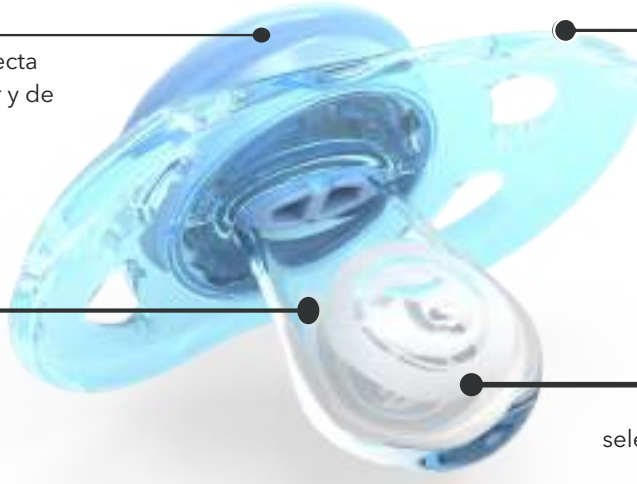

- Recomendado para niños de 12 meses en adelante.
- Es compatible con los Vasos Fruit Splash Twistshake, aunque la pajita solo está diseñada para adaptarse a este Vaso.
- La pajita es de silicona suave, y se conserva limpia gracias a su tapa. La válvula es a prueba de fugas.
- Sistema fácil de abrir y cerrar. Apto para lavavajillas. Se recomienda colocarlo en la parte superior.
- Libre de BPA - seguro para el pequeño y sus padres.

CHUPETE Y SUJETA-CHUPETE

Uso fácil

Botón con forma perfecta que es fácil de agarrar y de sostener

Escudo adaptable

Suave para la piel del bebé. Gracias a los grandes agujeros de ventilación y la forma del escudo, se adapta perfectamente a la cara del bebé

Tetina Twistshake

Tetina con forma especial, fácil de sujetar, se ajusta perfectamente a la boca del bebé

Silicona súper suave

Silicona especialmente seleccionada, blanda y suave para el bebé

Diseño ortodóntico