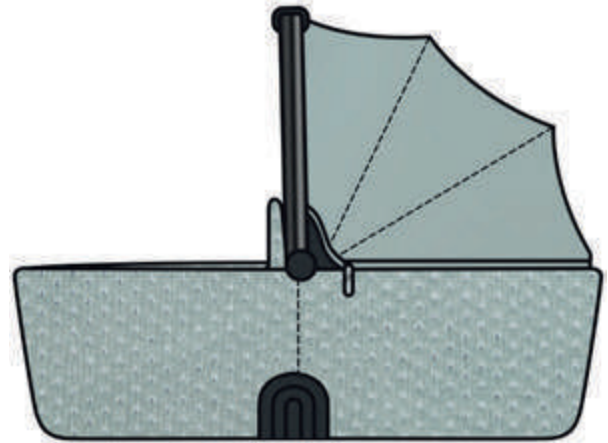

DIAMOND
E D I T I O N

Limbo
champagne – Art.-No. 12001492005

DIAMOND
E D I T I O N

City Kinderwagen
City Stroller

Tragewanne Limbo | Carrycot Limbo
black – Art.-No. 12001581000

Tragewanne Limbo | Carrycot Limbo
jade – Art.-No. 12001582000