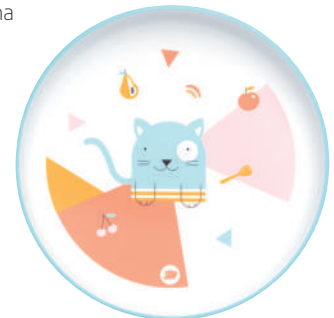

18m+ Plato de aprendizaje

NUEVO

- Fondo antideslizante para una buena estabilidad.

Ref. 3105208400 - Domino
EAN: 3220660315895

x 6 | Gancho + Cartulina con colgador
L 18.3 x D 18.3 x H 2 cm