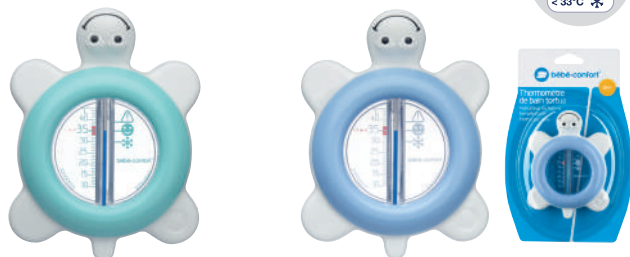

Baño

0m+

Termómetro de baño tortuga

NUEVO

- Flota en el agua para facilitar la lectura de la temperatura.

Ref. 3107202700 - Water world
EAN: 3220660314843

3107202800 - Paper boats
3220660314850

x 6 | Caja con colgador
L 13 x D 3 x H 23 cm

0m+