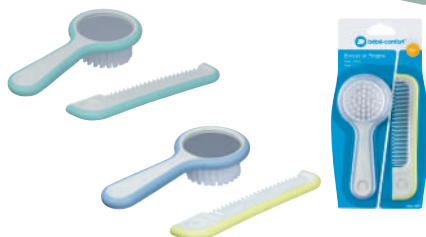

## Cepillo con espejo y peine

NUEVO

- Cepillo con cerdas de nylon muy flexibles y con espejo integrado en el dorso.
- Peine con púas redondeadas para un peinado suave.

Ref. 3106204200 - Water world  
EAN: 3220660314829