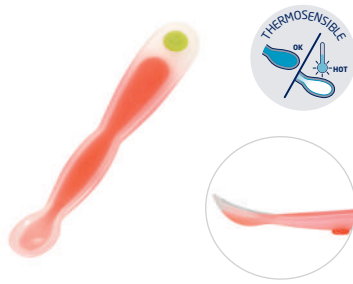

4m+

2 cucharas termosensibles T.1

- La cuchara cambia de color cuando la comida está demasiado caliente.
- Higiénicas: el borde de la cuchara nunca toca la mesa.
- Punta pequeña y suave para las encías del bebé.
- Mango largo y ergonómico.