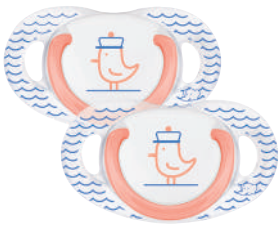

Natural Physio

✓ Tetina muy delgada: 5 mm

Látex

Navy
x2