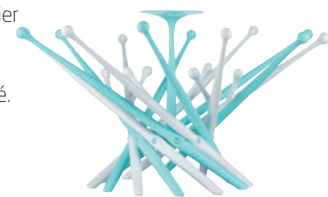

0m+ Secador de biberones

- Deja secar hasta 12 biberones.
- Práctico: doblar y desplegar, es muy fácil de almacenar.
- Higiénico: evita cualquier contaminación del biberón, la tetina o las cucharas de tu bebé.