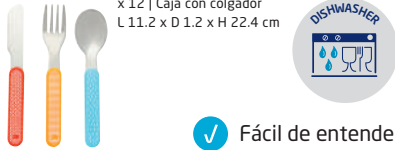

✓ Fácil de entender

4m+

Babero de silicona con recogemigas

- Material flexible, impermeable y compacto.
- Bolsillo recogemigas.
- Muy práctico de guardar, limpiar y transportar.
- Fácil de limpiar.