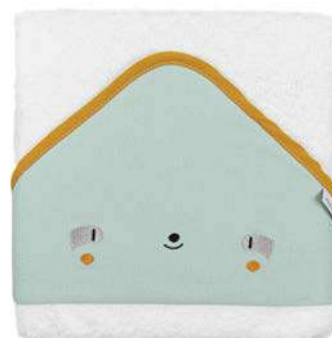

148/153/16 (40x60)

vinilo

vinyl · vinyle
vinilo · Vinyl

149/153/16 (220)
guirnalda

garland
guirlande
ghirlanda
Girlande

190/153/16 (19 x 19)
290/153/16 (20 x 25)

pack 2 baberos

pack 2 embroidered bibs · pack 2 bavoirs
pack 2 bavaglino · Pack 2 Lätzchen

007/153/06 (100 x 100)
maxicapa de baño

hooded towel
maxicape de bain
maxitelo
Kapuzen Badetuch

007/153/16 (100 x 100)
maxicapa de baño

hooded towel
maxicape de bain
maxitelo
Kapuzen Badetuch

859/153/16 (110 x 140)
manta microlina super suave